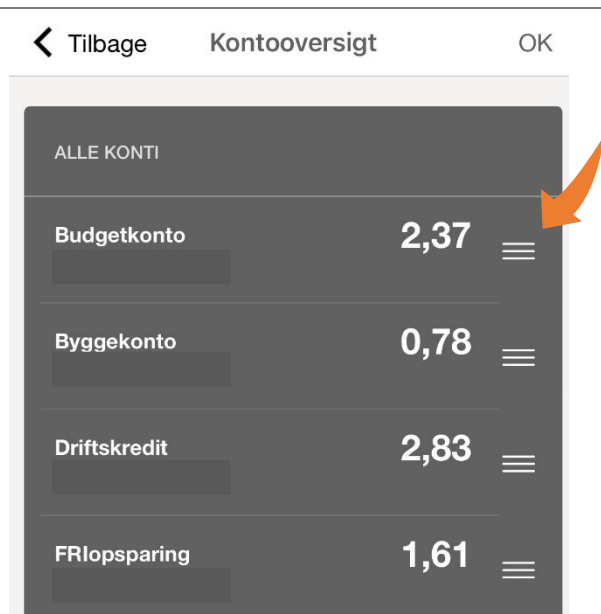

Mobilbank

ændring af udvalgte konti

Har du brug for hjælp? Kontakt Netbank Supporten
Privat: tlf. 70 80 10 70 – Erhverv: tlf. 70 80 10 71

Mit overblik i mobilbanken viser som standard 3 konti. Ønsker du at få vist andre konti end de forudvalgte, så log på mobilbank og følg denne vejledning.

Mit overblik

UDVALGTE KONTI ?	
Budgetkonto	2,37
Byggekonto	0,78
Driftskredit	2,83
ALLE KONTI >	

På **Mit overblik** - tryk på **ALLE KONTI >**

< Tilbage Kontooversigt

ALLE KONTI	
Budgetkonto	2,37
Byggekonto	0,78
Driftskredit	2,83
FRIopsparing	1,61

Tryk på ikonet øverst til højre

Mobilbank

ændring af udvalgte konti

Har du brug for hjælp? Kontakt Netbank Supporten
Privat: tlf. 70 80 10 70 – Erhverv: tlf. 70 80 10 71

Flyt den ønskede konto op blandt de tre øverste på listen ved at sætte fingeren på de "3 streger" og trække kontoen opad indtil den ønskede placering er nået.